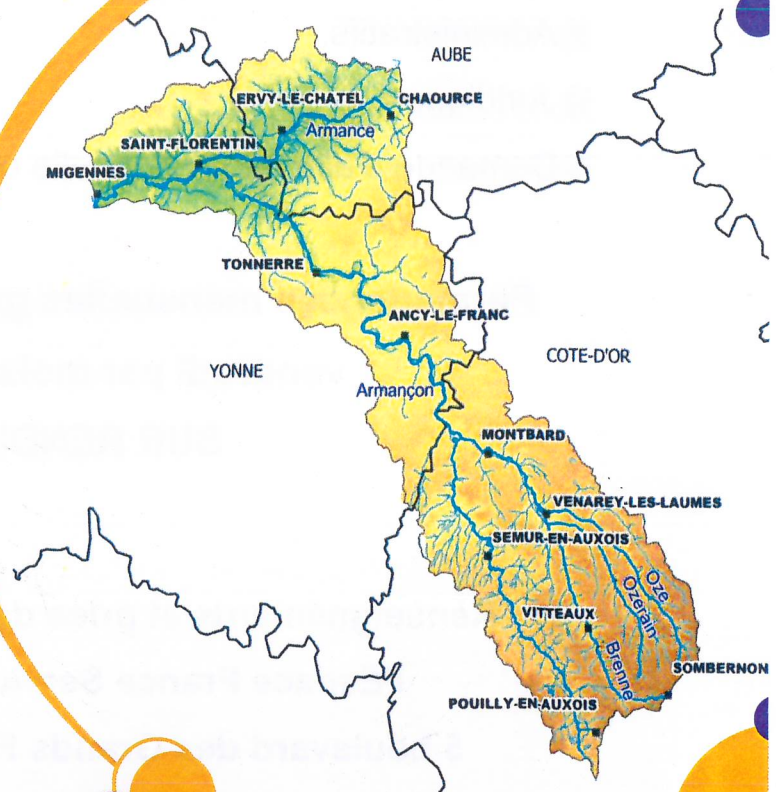

Le Syndicat Mixte du Bassin Versant de l'Armançon

Qui sommes-nous ?

Le Syndicat Mixte du Bassin Versant de l'Armançon (SMBVA) est la collectivité territoriale gestionnaire des milieux aquatiques sur le bassin versant de l'Armançon depuis le 1^{er} janvier 2016.

Intervenant sur un territoire de 267 communes réparties sur trois départements (Aube, Côte-d'Or et Yonne), le SMBVA est la structure locale référente pour tout ce qui concerne les milieux aquatiques et humides de l'Armançon !

Les actions du SMBVA

Nos actions ont pour objectifs d'améliorer la biodiversité des milieux aquatiques tout en assurant la prévention contre les inondations :

- Restauration de rivières ;
- Préservation des zones humides ;
- Création et restauration de mares ;
- Plantation de haies contre le ruissellement ;
- Etc.

Vous avez des projets, des envies ou tout simplement des questions sur les milieux aquatiques : Nous sommes là pour y répondre !

500 km de cours d'eau principaux
1100 km de cours d'eau secondaires

**CONTACTEZ
-NOUS !**